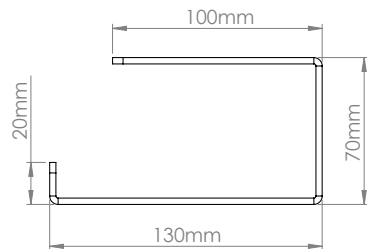

DRL11003

FR Spécifications techniques

Dérouleur papier toilette

Caractéristiques

Matière : Acier

Finition : époxy noir

Dimensions : L130 x P70mm

Fixation

Visserie et chevilles fournies

UK Technical specifications

Toilet roll holder

Features

Material: Steel

Finish: black epoxy

Dimensions : W130 x D70mm

Fixings