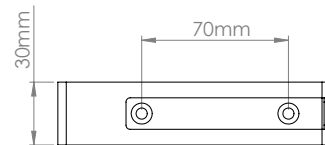

DRL11003

FR Spécifications techniques

Dérouleur papier toilette

Caractéristiques

Matière : Acier

Finition : époxy noir

Dimensions : L130 x P70mm

Fixation

Visserie et chevilles fournies

UK Technical specifications

Toilet roll holder

Features

Material: Steel

Finish: black epoxy

Dimensions : W130 x D70mm

Fixings