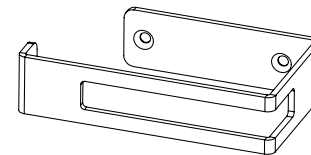

DRL11003

FR Spécifications techniques

Dérouleur papier toilette

Caractéristiques

Matière : Acier

Finition : époxy noir

Dimensions : L130 x P70mm

Fixation

Visserie et chevilles fournies

UK Technical specifications

Toilet roll holder

Features

Material: Steel

Finish: black epoxy

Dimensions : W130 x D70mm

Fixings