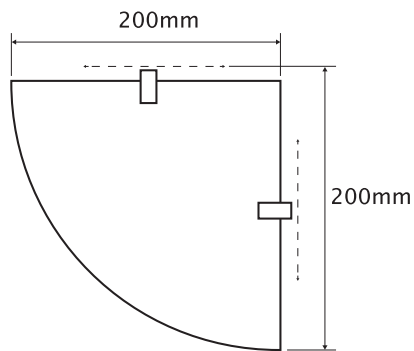

TBL07520

FR Spécifications techniques

Tablette d'angle

Caractéristiques

Matière : laiton et résine de synthèse

Finition : chrome

Dimensions : L200 x H8 x P200mm

Fixation

Visserie et chevilles fournies

UK Technical specifications

Corner glass shelf

Features

Material: brass and synthetic resin

Finish: chrome

Dimensions : W200 x H8 x D200mm

Fixings