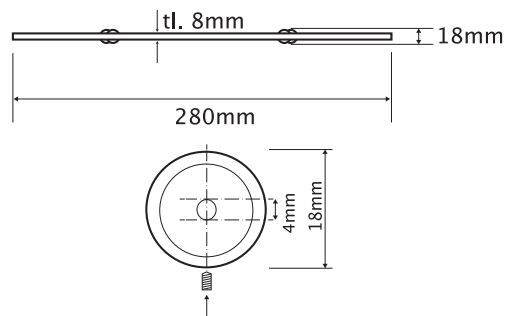

TBL07520

FR Spécifications techniques

Tablette d'angle

Caractéristiques

Matière : laiton et résine de synthèse

Finition : chrome

Dimensions : L200 x H8 x P200mm

Fixation

Visserie et chevilles fournies

UK Technical specifications

Corner glass shelf

Features

Material: brass and synthetic resin

Finish: chrome

Dimensions : W200 x H8 x D200mm

Fixings