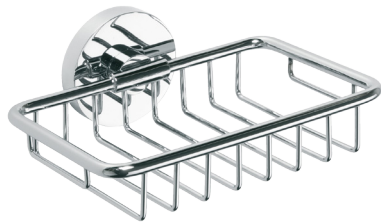

PSA09120

FR Spécifications techniques

Porte-savon

Caractéristiques

Matière : laiton

Finition : chrome

Dimensions : L140 x H55 x P125mm

Fixation

Platine et vis pointeau

Visserie et chevilles fournies

UK Technical specifications

Soap dish

Features

Material: brass

Finish: chrome

Dimensions : W140 x H55 x D125mm