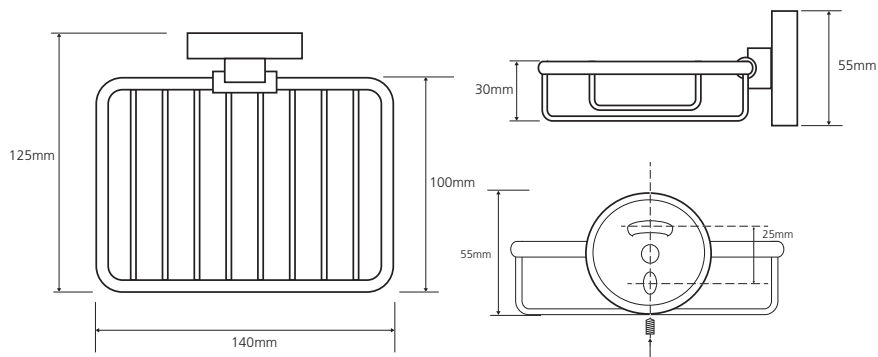

PSA09120

FR Spécifications techniques

Porte-savon

Caractéristiques

Matière : laiton

Finition : chrome

Dimensions : L140 x H55 x P125mm

Fixation

Platine et vis pointeau

Visserie et chevilles fournies

UK Technical specifications

Soap dish

Features

Material: brass

Finish: chrome

Dimensions : W140 x H55 x D125mm