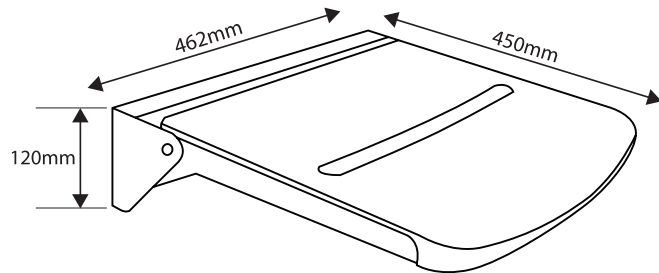

SDD07621

FR Spécifications techniques

Siège de douche

Caractéristiques

Matière : Acier inoxydable poli brillant

Plastique blanc

Dimensions : L462 x H120 x P450mm

Fixation

Visserie et chevilles fournies

UK Technical specifications

Shower seat

Features

Material: Polished stainless steel

White plastic

Dimensions : W462 x H120 x D450mm

Fixings