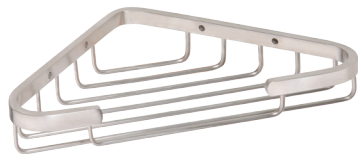

PSA01101

FR Spécifications techniques

Porte-savon

Caractéristiques

Matière : Acier inoxydable

Finition : brossé

Dimensions : L230 x H30 x P130mm

Fixation

Platine et vis pointeau

Visserie et chevilles fournies

UK Technical specifications

Soap basket

Features

Material: Stainless steel

Finish: brushed

Dimensions: L230 x W30 x D130mm