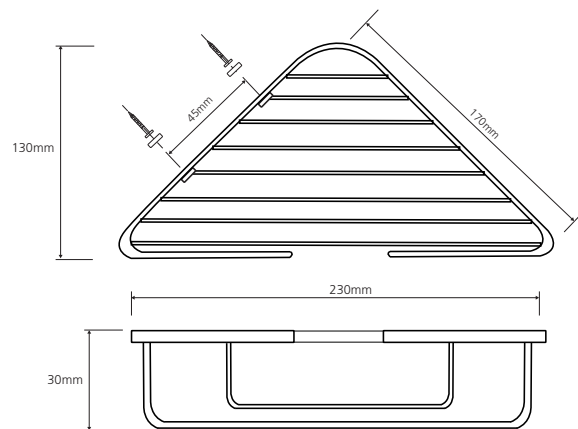

PSA01101

FR Spécifications techniques

Porte-savon

Caractéristiques

Matière : Acier inoxydable

Finition : brossé

Dimensions : L230 x H30 x P130mm

Fixation

Platine et vis pointeau

Visserie et chevilles fournies

UK Technical specifications

Soap basket

Features

Material: Stainless steel

Finish: brushed

Dimensions: L230 x W30 x D130mm