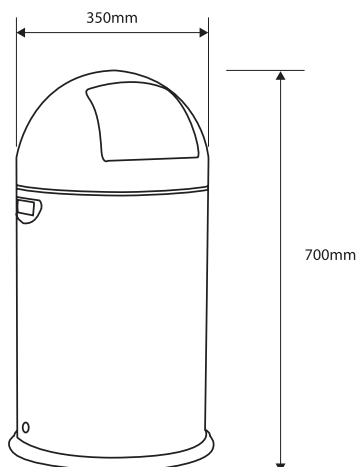

PBL07819

FR Spécifications techniques

Poubelle « PUSH »

Caractéristiques

Matière : Acier inoxydable poli mat

Volume : 33L

Dimensions : L350 x H700 x P350mm

UK Technical specifications

'PUSH' Waste bin

Features

Material: Matt and polished stainless steel

Volume: 33L

Dimensions : W350 x H700 x D350mm