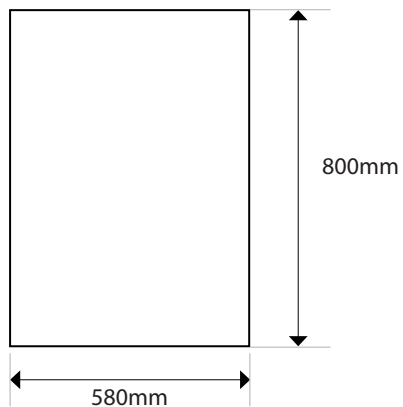

MIR06122

FR Spécifications techniques

Miroir rectangulaire

Caractéristiques

Dimensions : L580 x H800

Fixation murale

Cf Réf. FIX00003

UK Technical specifications

Rectangular mirror

Features

Dimensions : W580 x H800

Wall mounted fixing

See Ref. FIX00003