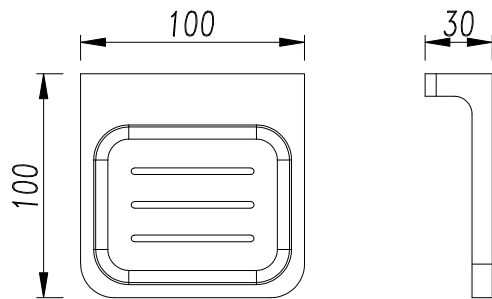

PSA11303

FR Spécifications techniques

Porte-savon à fixer

Caractéristiques

Matière : Laiton

Finition : brossé verni

Dimensions : L100 x H30 x P100mm

Fixation

Visserie et chevilles fournies

● Existe en laiton noir mat

UK Technical specifications

Wall-mounted soap dish

Features

Material: Brass

Finish: brushed lacquered

Dimensions : L100 x H30 x D100mm

Fixings

Screws and wallplugs included

● Available in matt black brass