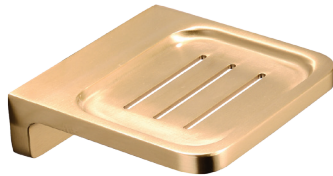

PSA11303

FR Spécifications techniques

Porte-savon à fixer

Caractéristiques

Matière : Laiton

Finition : brossé verni

Dimensions : L100 x H30 x P100mm

Fixation

Visserie et chevilles fournies

● Existe en laiton noir mat

UK Technical specifications

Wall-mounted soap dish

Features

Material: Brass

Finish: brushed lacquered

Dimensions : L100 x H30 x D100mm

Fixings

Screws and wallplugs included

● Available in matt black brass