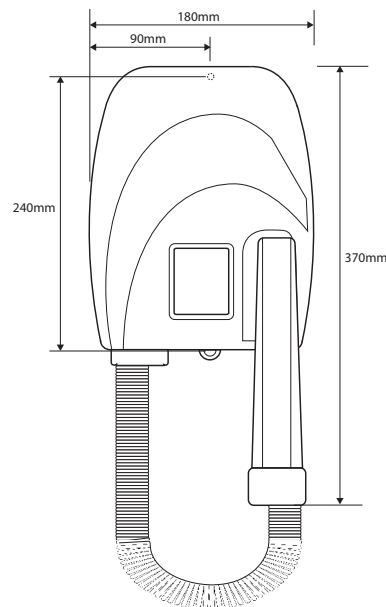

SCH09010

FR Spécifications techniques

Sèche-cheveux mural

Caractéristiques

Matière : PVC
Finition : blanc
1000W - Classe II
Tension 220V - Fréquence 50Hz
Allumage automatique à la prise
en main du flexible
Débit air 55L/sec.
Poids : 2,25Kg
Arrêt sécurité 10mn
Dimensions : L180 x H370 x P120mm

UK Technical specifications

Wall mounted hair dryer

Features

Material: PVC
Finish : white
1000W - Class II
Voltage 220V - Frequency 50Hz
Automatic switching on when removing
the handgrip from holder
Air flow 55L/sec
Weight: 2,25Kg
10mn automatic safety timer
Dimensions : L180 x H370 x D120mm