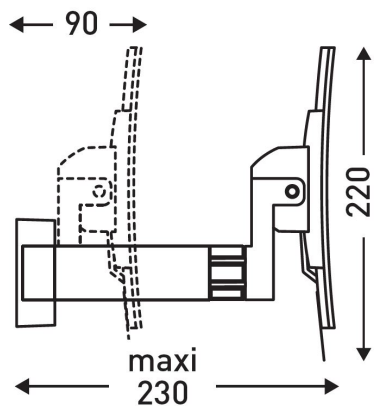

MIRO7444

FR Spécifications techniques

Miroir grossissant éclairant

Caractéristiques

Matière : laiton

Finition : chrome

Grossissement X3

Fonctionne avec pile au lithium incluse

Mise sous tension par système sensible

Eclairage LED

Dimensions : H220 x P90-230mm

UK Technical specifications

Cosmetic bath mirror

Features

Material: brass

Finish : chrome plated

Magnification X3

Works with lithium battery included

Sensitive switching system

LED lighting

Dimensions : H220 x D90-230mm