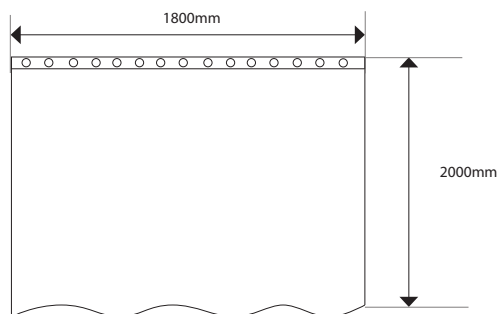

RID00002

FR Spécifications techniques

Rideau de douche

Caractéristiques

Matière : textile

Couleur : blanc

Dimensions : 1800x2000mm

UK Technical specifications

Shower curtain

Features

Material: textile

Colour: white

Dimensions: 1800x2000mm