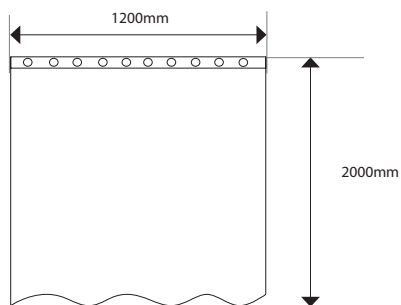

RID00001

FR Spécifications techniques

Rideau de douche

Caractéristiques

Matière : textile

Couleur : blanc

Dimensions : 1200x2000mm

UK Technical specifications

Shower curtain

Features

Material: textile

Colour: white

Dimensions: 1200x2000mm