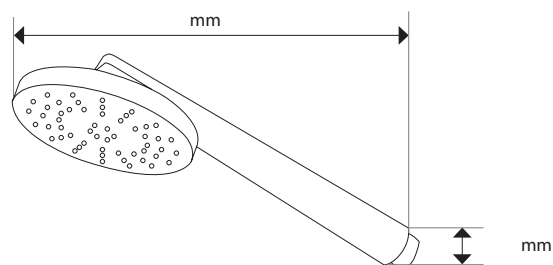

DOU00004

FR Spécifications techniques

Douchette multi-jets

Caractéristiques

Matière : ABS chromé

5 positions

UK Technical specifications

Multi-spray hand shower

Features

Material: Chrome plated ABS

5 spray settings