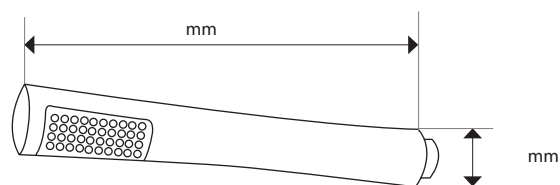

DOU00002

FR Spécifications techniques

Douchette

Caractéristiques

Matière : ABS chromé

UK Technical specifications

Hand shower

Features

Material: Chrome plated ABS