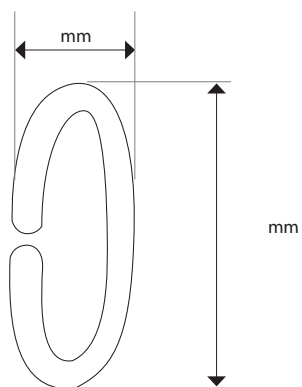

ANN00001

FR Spécifications techniques

Anneaux rideau douche

Caractéristiques

Matière : Plastique blanc

12 anneaux

UK Technical specifications

Shower curtain hooks

Features

Material: White plastic

12 hooks